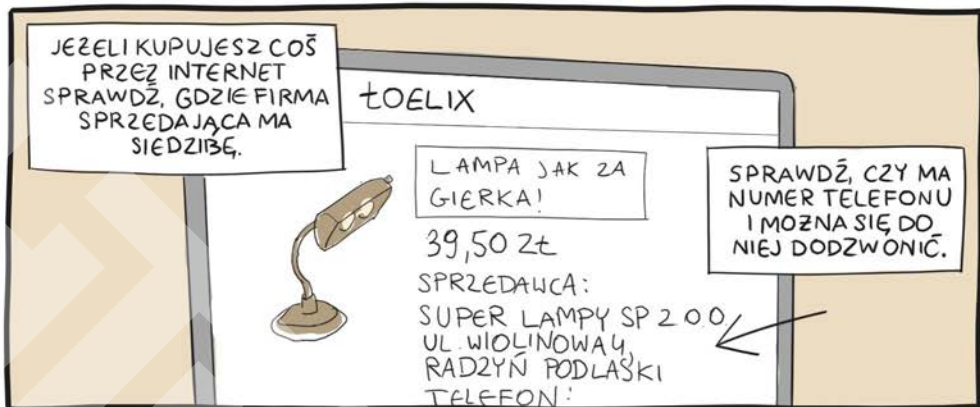

ROUTER
↓

URZĄDZENIE POWINNO BYĆ
PODŁĄCZONE DO PRĄDU
W SUCHYM MIEJSCU.

SAM MODEM I ROUTER TROCHĘ
SIĘ NAGRZEWA, WIĘC LEPIEJ,
ŻEBY NIE LEŻAŁ NA PIECU, BO
SIĘ PRZEGRZEJE.

CIEPŁY MODEM I ROUTER
PRZYCIĄGA KOTY. HTK KOCHA
WSZYSTKIE KOTY ALE LEPIEJ,
ŻEBY NIE LEŻAŁY NA SPRZĘCIE
ELEKTRONICZNYM.

URZĄDZENIOM MOŻE
SZKODZIĆ TĘŻ DUŻE
ZAPYLENIE.

BLASKI I CIENIE INTERNETU

OD CZEGO ZALEŻY PRĘDKOŚĆ WIFI W TWOIM DOMU?

PRĘDKOŚĆ INTERNETU NAJLEPIEJ SPRAWDZIĆ NA URZĄDZENIU POŁĄCZONYM KABLEM Z MODEMEM LUB ROUTEREM NA OFICJALNEJ STRONIE UKE.

SCHEMAT PODŁĄCZENIA TELEWIZJI:

- PRZEWÓD ETHERNET (SKRĘTKA)
- ŚWIATŁOWÓD
- HDMI

KĄDZY DEKODER TELEWIZJI IP MUSI BYĆ PODŁĄCZONY DO PRĄDU, INTERNETU ORAZ TELEWIZORA

WSZYSTKIE URZĄDZENIA MUSZĄ BYĆ PODŁĄCZONE DO PRĄDU!