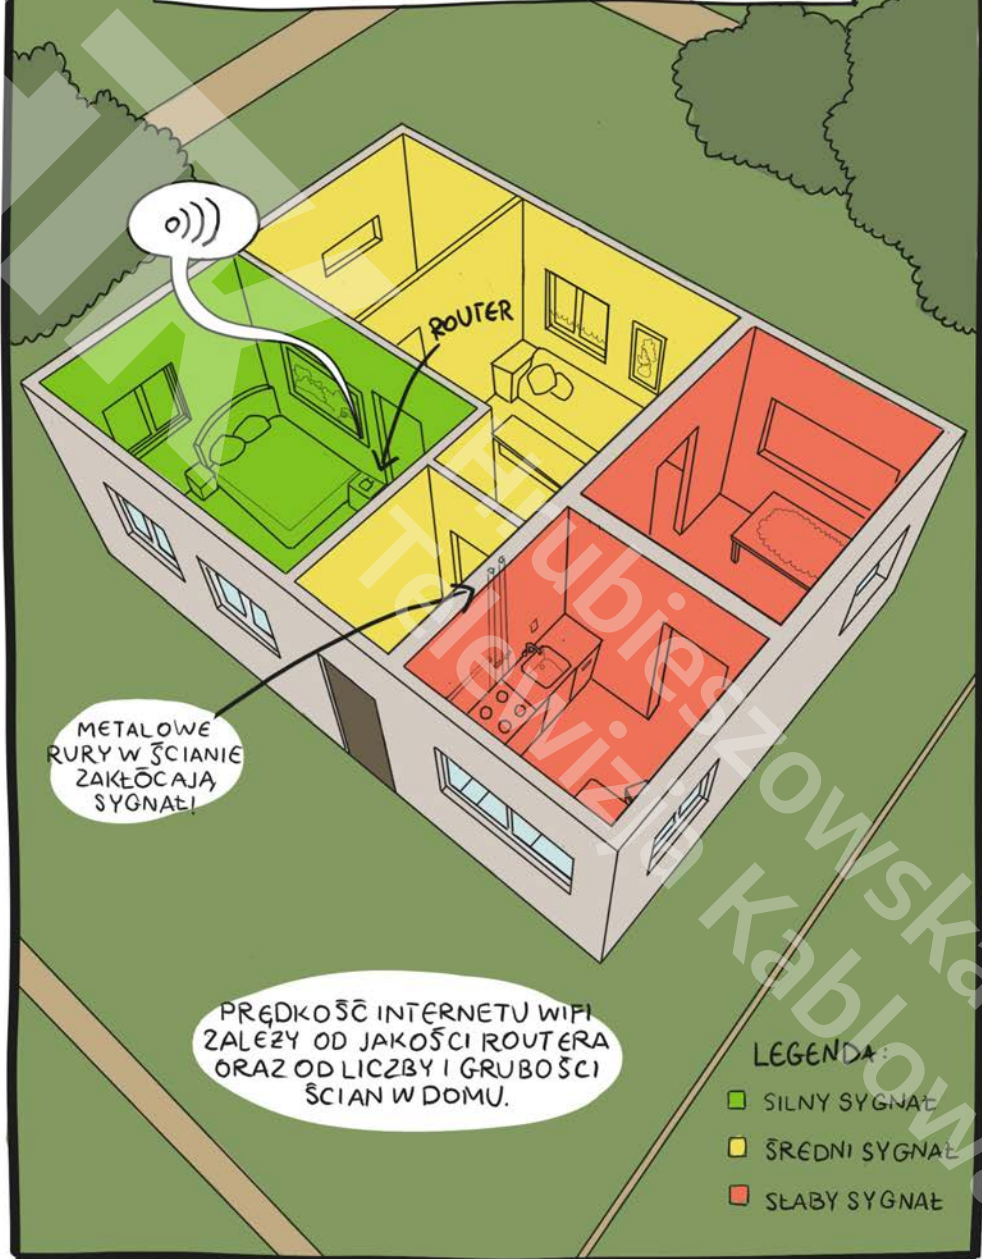

OD CZEGO ZALEŻY PRĘDKOŚĆ WIFI W TWOIM DOMU?