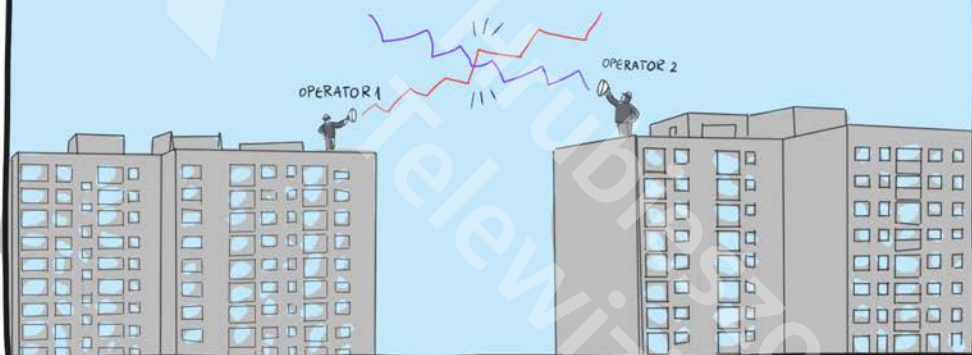

MALI OPERATORZY UŻYWAJĄ BEZPŁATNEGO PASMA RADIOWEGO.
NIESTETY CZĘSTO SIĘ ZAGĘSZAJĄ, A TO ŹLE WPŁYWA NA
PRĘDKOŚĆ INTERNETU.